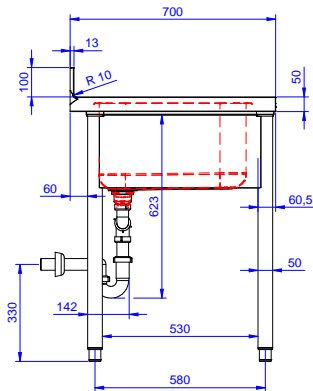

Opcionális tartozékok

- Dupla műanyag ürítő szifon 2" PNC 850022
- Alsó polc 1200mm-es elemhez PNC 855282
- 3 oldalú alapteret 1200 mm-es munkaasztalhoz PNC 855290
- Kerék egységcsomag szekrényekhez, 4 kerék (2 fékezhető), átmérő=1000mm PNC 855299
- Maxi reel kihúzható kézizuhany, 10 m PNC 855320
- Maxi reel kihúzható kézizuhany, 15m PNC 855321
- Könyökkel működtetett keverő csap, 3/4" "586338 PNC 855322
- Könyökkel működő keverőcsap, 3/4" egy lyukas PNC 855323
- Kihúzható kézizuhany, 6 méteres PNC 855327
- Lábbal működő keverő csaptelep, hideg és melegvízes pedálok, 3/4" "511060 PNC 855328
- Könyökkel kezelhető keverőcsap 3/4" egylyukú PNC 855374
- Könyökkel kezelhető keverőcsap, rövid 3/4" egylyukú PNC 855375
- - NOT TRANSLATED - PNC 855382
- - NOT TRANSLATED - PNC 855383
- - NOT TRANSLATED - PNC 855384
- - NOT TRANSLATED - PNC 855385
- - NOT TRANSLATED - PNC 855386
- - NOT TRANSLATED - PNC 855387
- - NOT TRANSLATED - PNC 855388
- - NOT TRANSLATED - PNC 855389
- - NOT TRANSLATED - PNC 855390
- Padlóba erősíthető láb egységcsomag 2 négyzetes lábhoz PNC 865386
- Fenéklemez jobb oldali 500x500mm-es medencéhez, standard range-hez PNC 895200
- Szimpla műanyag lefolyó szifon 2" PNC 895313

Jóváhagyás

Előlnézet

Oldalnézet

D = Leürítés

Felülnézet

Technikai információ:

Külső méretek, szélesség:		
132941 (LR2SSPEP)	1800 mm	
Külső méretek, mélység:	700 mm	
Külső méretek, magasság:	900 mm	
Felhajtás méretek, magasság:	100 mm	
Felhajtás méretek, mélység:	13 mm	
Felhajtás méretek, sugár:	R=10	
Medencek száma	2	
Medence méretei	500x500xH300	
Fedlap vastagsága:	50 mm	
Nettó súly:	80 kg	