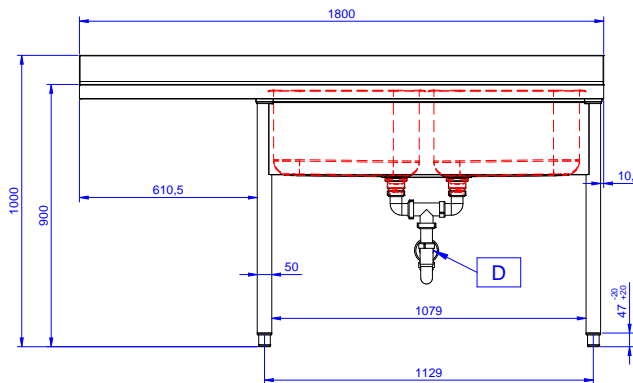

Rövid leírás

Termék szám

AISI 304 rozsdamentes acélból készült, 50 mm magas fedlap. 100 mm magas hátsó felhajtás. Alsó polc a medencék alatt. 50 mm átmérőjű, AISI 304 rozsdamentes acélból készült lábak, melyek állítható magasságúak (+0-50mm). Medence méret: 500x500x300. Tűlfolyó csővel és 2" lefolyó nyílással. Csepegtető a bal oldalon.

Fő jellemzők

- Tartósság, stabilitás, megbízhatóság jellemzi.

Konstrukció

- 50 mm vastagságú alsó polc AISI 304 rozsdamentes acélból.
- A csepegtető alá pult alatti mosogatógép helyezhető.
- Csapok széles választéka érhető el a különféle igényeknek megfelelően.
- A leürítő terület használható szárításhoz is.
- 50 mm átmérőjű, AISI 304 rozsdamentes acélból készült lábak, melyek magassága állítható (+0/-40mm).
- 100 mm-es felhajtás.
- Nagy teherbírású, AISI 304 rozsdamentes acél konstrukció a maximális terhelhetőség érdekében.

Jóváhagyás

Előlnézet

Oldalnézet

D = Leürítés

Felülnézet

Technikai információ:

Külső méretek, szélesség:		
132941 (LR2SSPEP)	1800 mm	
Külső méretek, mélység:	700 mm	
Külső méretek, magasság:	900 mm	
Felhajtás méretek, magasság:	100 mm	
Felhajtás méretek, mélység:	13 mm	
Felhajtás méretek, sugár:	R=10	
Medencek száma	2	
Medence méretei	500x500xH300	
Fedlap vastagsága:	50 mm	
Nettó súly:	80 kg	