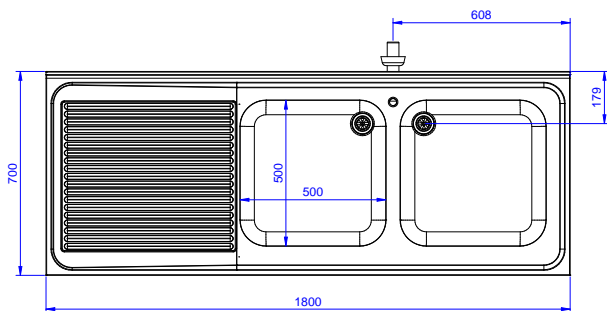

Rövid leírás

Termék szám

AISI 304 rozsdamentes acélból készült, 50 mm magas fedlap. 100 mm magas hátsó felhajtás. Alsó polc a medencék alatt. 50 mm átmérőjű, AISI 304 rozsdamentes acélból készült lábak, melyek állítható magasságúak (+0-50mm). Medence méret: 500x500x300. Tűlfolyó csővel és 2" lefolyó nyílással. Csepegtető a bal oldalon.

Fő jellemzők

- Tartósság, stabilitás, megbízhatóság jellemzi.

Konstrukció

- 50 mm vastagságú alsó polc AISI 304 rozsdamentes acélból.
- A csepegtető alá pult alatti mosogatógép helyezhető.
- Csapok széles választéka érhető el a különféle igényeknek megfelelően.
- A leürítő terület használható szárításhoz is.
- 50 mm átmérőjű, AISI 304 rozsdamentes acélból készült lábak, melyek magassága állítható (+0/-40mm).
- 100 mm-es felhajtás.
- Nagy teherbírású, AISI 304 rozsdamentes acél konstrukció a maximális terhelhetőség érdekében.

Jóváhagyás

Előlnézet

Oldalnézet

D = Leürítés

Felülnézet

Technikai információ:

Külső méretek, szélesség:		
132941 (LR2SSPEP)	1800 mm	
Külső méretek, mélység:	700 mm	
Külső méretek, magasság:	900 mm	
Felhajtás méretek, magasság:	100 mm	
Felhajtás méretek, mélység:	13 mm	
Felhajtás méretek, sugár:	R=10	
Medencek száma	2	
Medence méretei	500x500xH300	
Fedlap vastagsága:	50 mm	
Nettó súly:	80 kg	